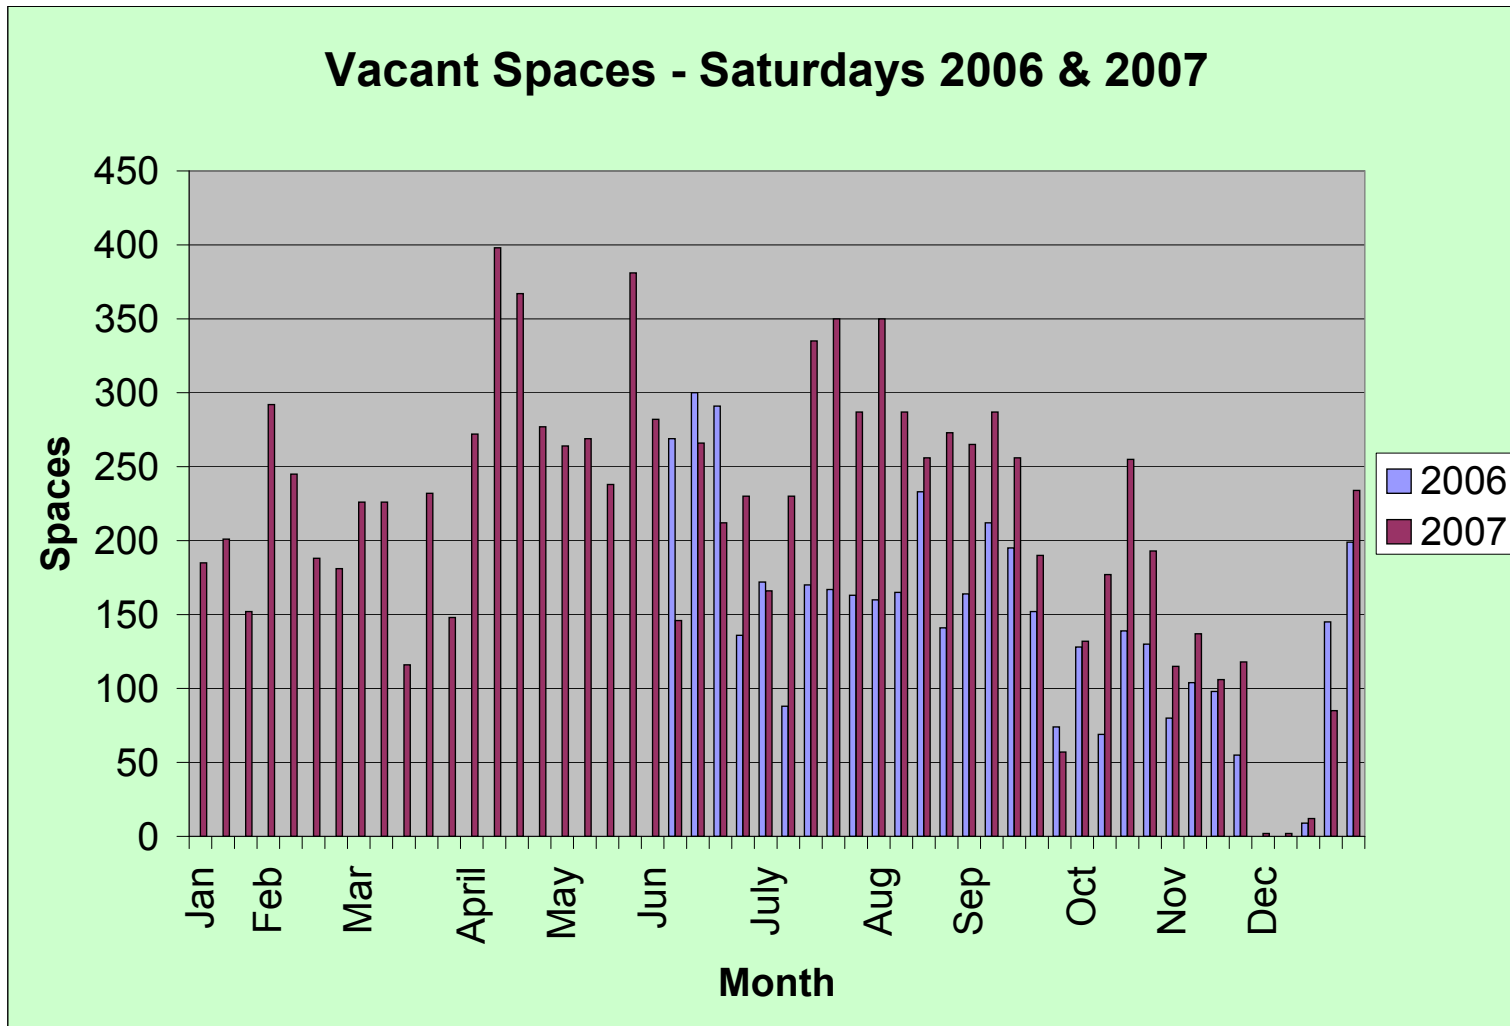

Sats	2006	2007
Jan	185	201
Feb	152	292
March	245	188
April	181	226
May	226	116
June	232	148
July	272	277
Aug	398	264
Sept	367	269
Oct	277	238
Nov	264	381
Dec	282	146
	269	300
	300	266
	291	212
	136	230
	172	166
	88	230
	170	335
	167	350
	163	287
	160	350
	165	287
	233	256
	141	273
	164	265
	212	287
	195	256
	152	190
	74	57
	128	132
	69	177
	139	255
	130	193
	80	115
	104	137
	98	106
	55	118
	0	2
	0	2
	9	12
	145	85
	199	234

ITEMS HIGHLIGHTED IN RED REPRESENT DAYS WHERE THERE WERE LESS THAN 110 SPACES AVAILABLE

Wed	2006	2007
Jan	350	450
	450	664
	515	361
Feb	361	514
	500	200
March	197	414
	414	652
	399	423
April	423	536
	485	474
May	474	614
	585	492
	436	463
	275	344
June	319	514
	321	455
	353	406
	282	300
July	338	282
	382	330
	383	300
	303	280
Aug	346	350
	345	365
	365	340
	340	365
	220	350
Sept	346	472
	336	381
	372	350
	319	319
Oct	386	336
	450	420
	370	533
	403	452
Nov	150	332
	226	442
	196	356
	156	266
	150	190
Dec	105	267
	56	152
	213	212
	213	212
	74	1035

ITEMS HIGHLIGHTED IN RED REPRESENT DAYS WHERE THERE WERE LESS THAN 110 SPACES AVAILABLE

	2006	2007
Sat	0	2
Sun	365	370
Mon	302	250
Tue	278	290
Wed	105	267
Thu	356	350
Fri	205	210
Sat	0	2
Sun	318	340
Mon	364	332
Tue	349	395
Wed	56	152
Thu	367	553
Fri	158	348
Sat	9	12
Sun	276	471
Mon	113	398
Tue	220	383
Wed	213	212
Thu	157	430
Fri	233	189
Sat	145	85
Sun	383	290
Xmas Day (06)/		170
Boxing Day	424	
Wed (07)	74	1035
Thu	166	197
Fri	325	44
Sat	199	234
Sun	972	1178
Mon		343

ITEMS HIGHLIGHTED IN RED REPRESENT  
THERE WERE LESS THAN 110 SPACES AVAILABLE