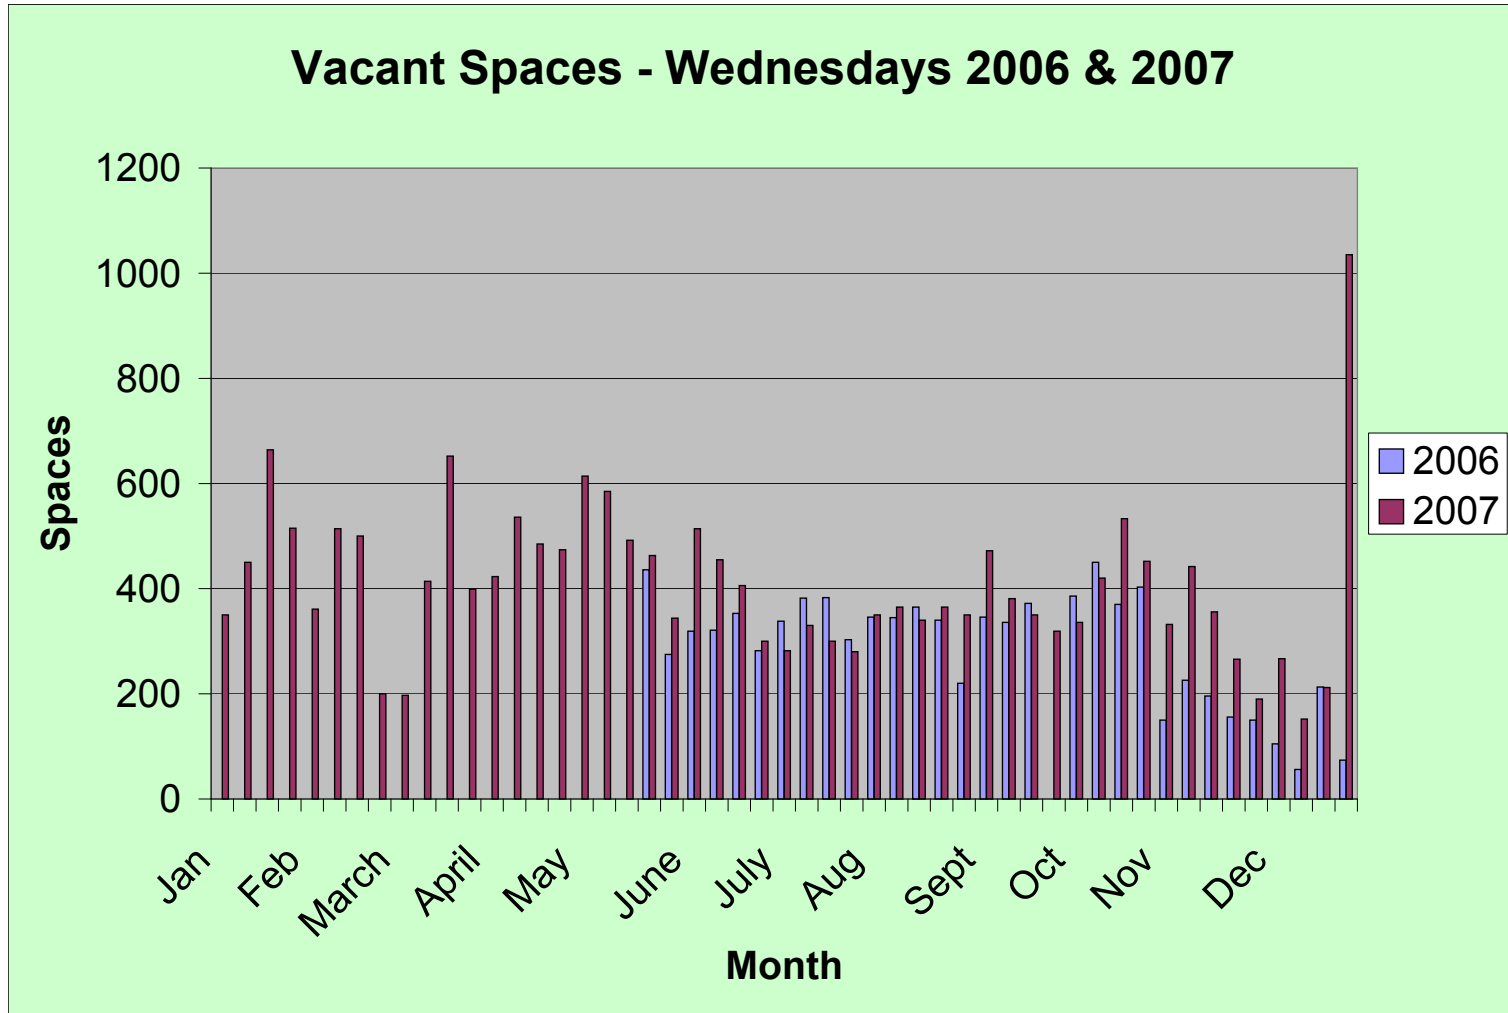

Sats	2006	2007
Jan	185	201
Feb	152	292
March	245	188
April	181	226
May	226	116
June	232	148
July	272	277
Aug	398	264
Sept	367	269
Oct	277	238
Nov	264	381
Dec	282	146
	269	300
	300	266
	291	212
	136	230
	172	166
	88	230
	170	335
	167	350
	163	287
	160	350
	165	287
	233	256
	141	273
	164	265
	212	287
	195	256
	152	190
	74	57
	128	132
	69	177
	139	255
	130	193
	80	115
	104	137
	98	106
	55	118
	0	2
	0	2
	9	12
	145	85
	199	234

ITEMS HIGHLIGHTED IN RED REPRESENT DAYS WHERE THERE WERE LESS THAN 110 SPACES AVAILABLE

Wed	2006	2007
Jan	350	450
	450	664
	515	361
Feb	361	514
	500	200
March	197	414
	414	652
	399	423
April	423	536
	485	474
May	474	614
	585	492
	436	463
	275	344
June	319	514
	321	455
	353	406
	282	300
July	338	282
	382	330
	383	300
	303	280
Aug	346	350
	345	365
	365	340
	340	365
	220	350
Sept	346	472
	336	381
	372	350
	319	319
Oct	386	336
	450	420
	370	533
	403	452
Nov	150	332
	226	442
	196	356
	156	266
	150	190
Dec	105	267
	56	152
	213	212
	213	212
	74	1035

ITEMS HIGHLIGHTED IN RED REPRESENT DAYS WHERE THERE WERE LESS THAN 110 SPACES AVAILABLE

	2006	2007
Sat	0	2
Sun	365	370
Mon	302	250
Tue	278	290
Wed	105	267
Thu	356	350
Fri	205	210
Sat	0	2
Sun	318	340
Mon	364	332
Tue	349	395
Wed	56	152
Thu	367	553
Fri	158	348
Sat	9	12
Sun	276	471
Mon	113	398
Tue	220	383
Wed	213	212
Thu	157	430
Fri	233	189
Sat	145	85
Sun	383	290
Xmas Day (06)/		170
Boxing Day	424	
Wed (07)	74	1035
Thu	166	197
Fri	325	44
Sat	199	234
Sun	972	1178
Mon		343

ITEMS HIGHLIGHTED IN RED REPRESENT  
THERE WERE LESS THAN 110 SPACES AVAILABLE